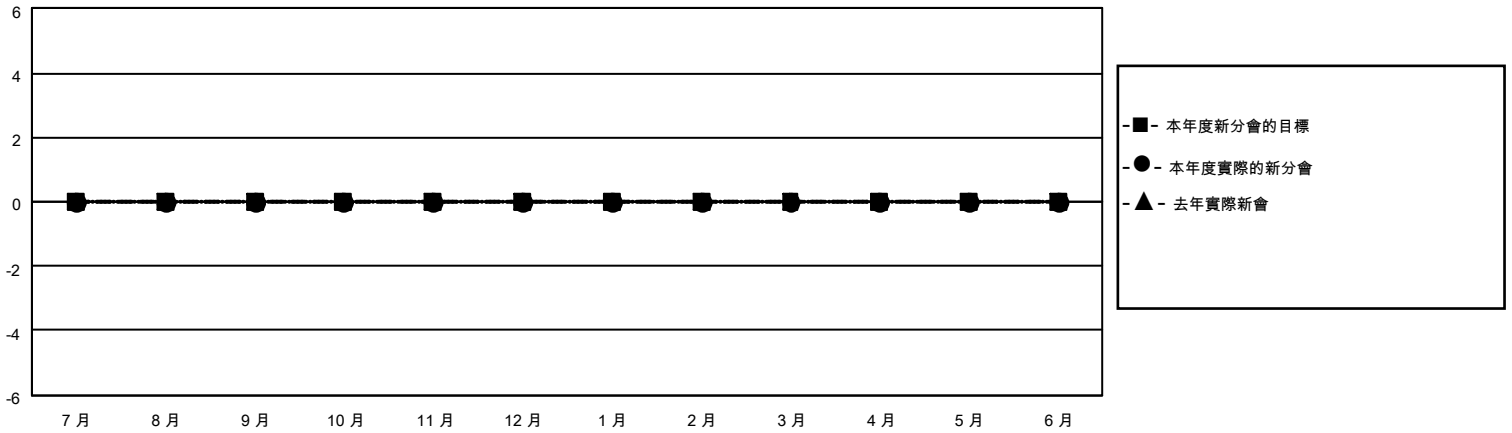

MONTHLY MEMBERSHIP PROGRESS REPORT

地點 REP OF CHINA

District 300E 5

Results as of: 8/31/2023

分會			
成果 2023-2024			
季	新分會目標	新會	會員流失的分會
7月/8月/9月	0	0	1
10月/11月/12月	0	0	0
1月/2月/3月	0	0	0
4月/5月/6月	0	0	0

位會員@每位須繳			
成果 2023-2024			
季	會員淨增長目標	實際會員增長數	實際退會會員 (包括轉會)
7月/8月/9月	0	173	20
10月/11月/12月	0	0	0
1月/2月/3月	0	0	0
4月/5月/6月	0	0	0

目標與實際新會累積

目標和實際會員累積

已取消的分會: 1	32 CLUBS OF 53 增添1位或以上的 新會員	<u>性別分佈</u>	
<u>放棄的會員</u>		男	1,105 (72.94%)
過世	2	女	407 (26.86%)
分會已取消	0	NON BINARY	0 (0.00%)
其他	18	PREFER NOT TO ANSWER	3 (0.20%)
總計	20	總計家庭單位會員數	21
	點擊這裡取得累計會員數據	支付減半會費的家庭會員	13