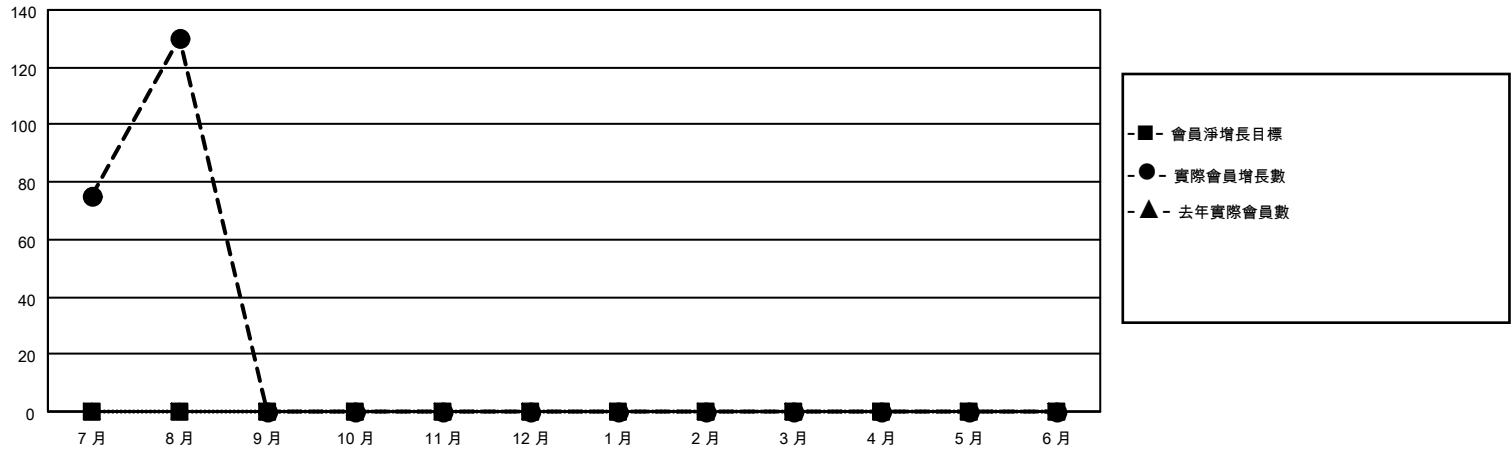

MONTHLY MEMBERSHIP PROGRESS REPORT

地點 REP OF CHINA

District 300E 5

Results as of: 8/31/2023

分會			
成果 2023-2024			
季	新分會目標	新會	會員流失的分會
7月/8月/9月	0	0	1
10月/11月/12月	0	0	0
1月/2月/3月	0	0	0
4月/5月/6月	0	0	0

位會員@每位須繳			
成果 2023-2024			
季	會員淨增長目標	實際會員增長數	實際退會會員 (包括轉會)
7月/8月/9月	0	173	20
10月/11月/12月	0	0	0
1月/2月/3月	0	0	0
4月/5月/6月	0	0	0

目標與實際新會累積

目標和實際會員累積

已取消的分會: 1	32 CLUBS OF 53 增添1位或以上的 新會員	<u>性別分佈</u>	
<u>放棄的會員</u>		男	1,105 (72.94%)
過世	2	女	407 (26.86%)
分會已取消	0	NON BINARY	0 (0.00%)
其他	18	PREFER NOT TO ANSWER	3 (0.20%)
總計	20	總計家庭單位會員數	21
	點擊這裡取得累計會員數據	支付減半會費的家庭會員	13